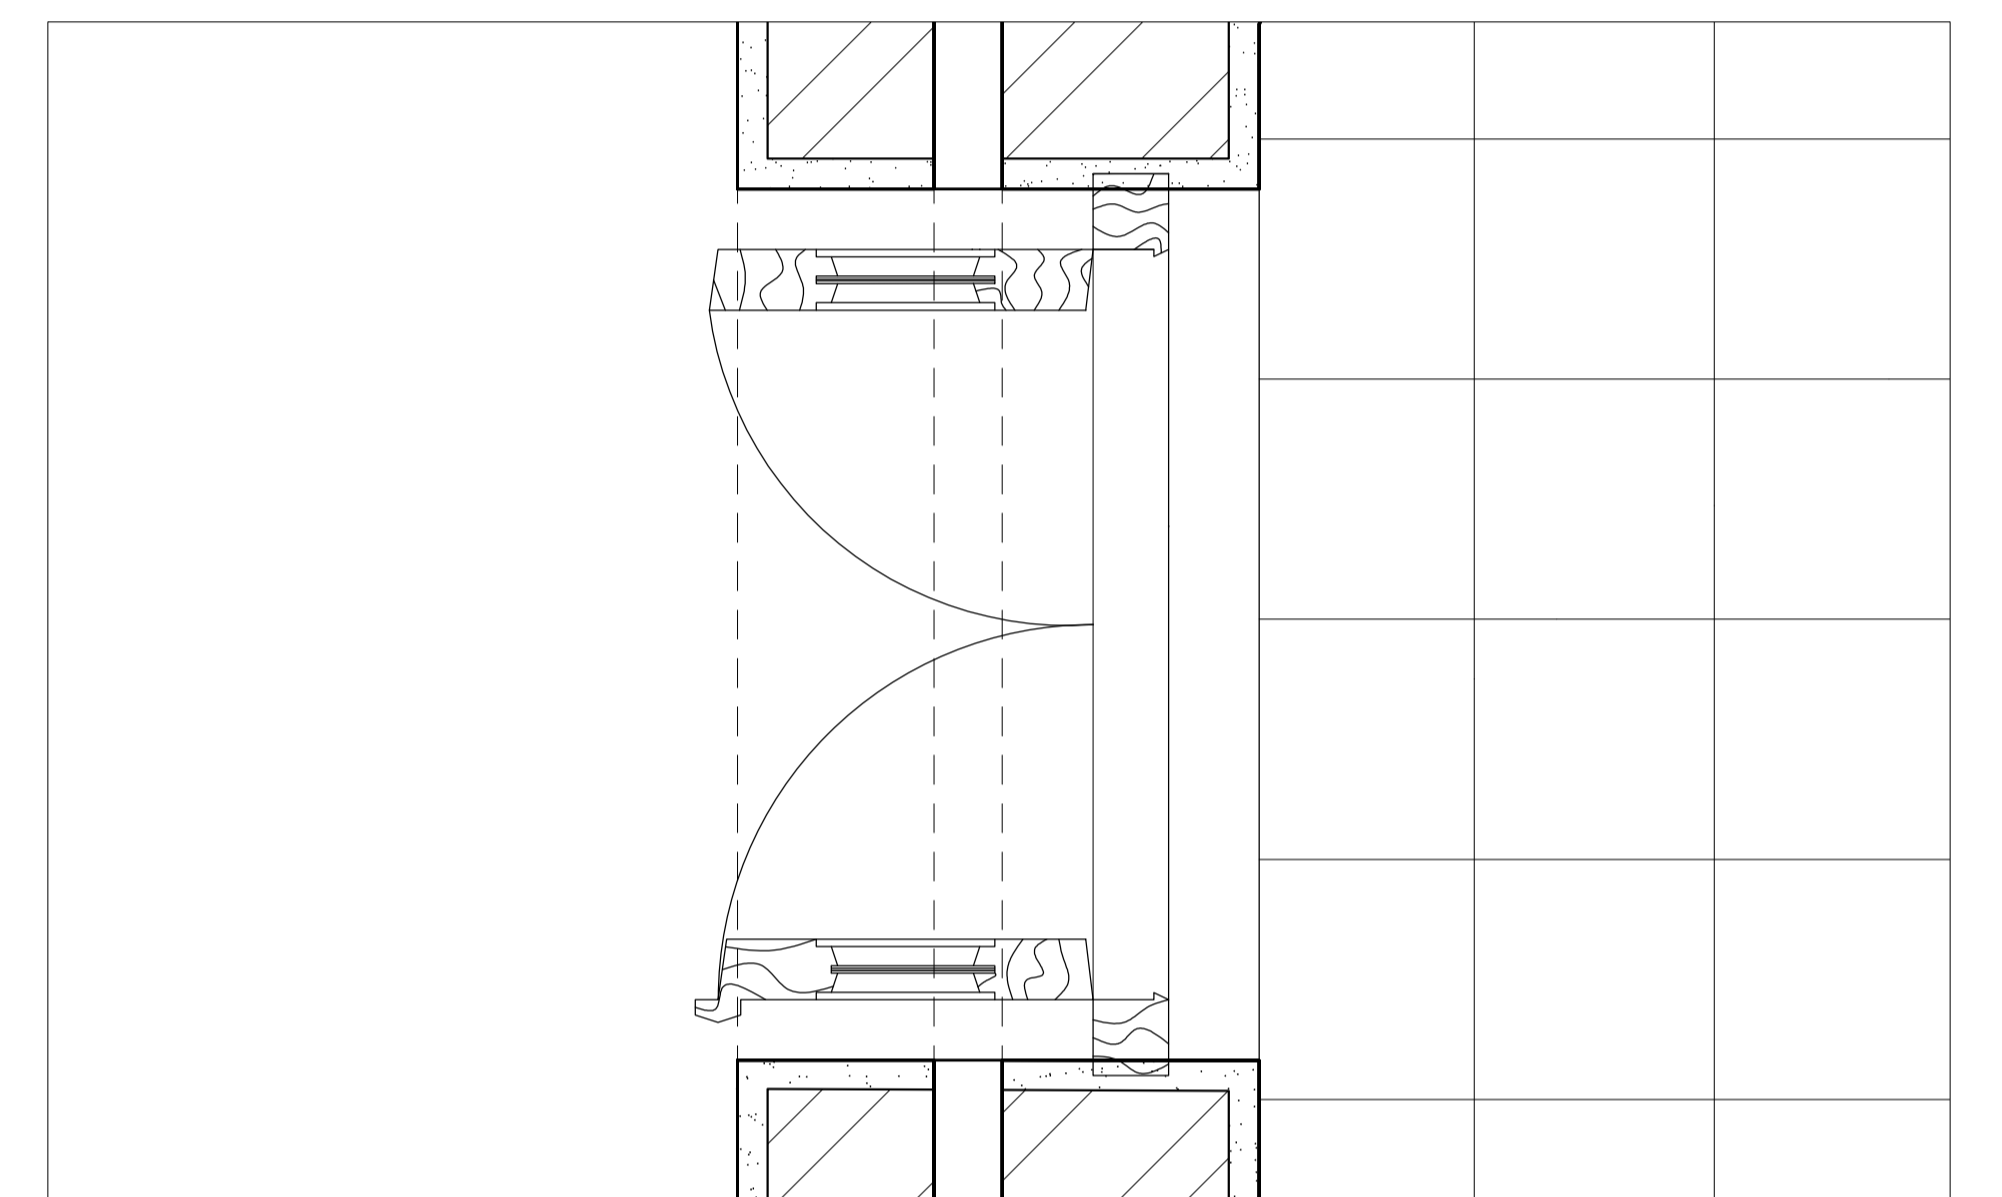

CASA ANTÓNIO CARLOS SIZA VIEIRA

REPRESENTAÇÃO DIGITAL

Docente: Nuno Alão
Discente: Constança Rolo 20221207

PLANTA 1:100

ALÇADO NORTE 1:100

CORTE AA' 1:100

DETALHE JANELA FIXA 1:5

DETALHE REBATENTE 1:5

DETALHE CORTE COBERTURA 1:2

DETALHE LAREIRA 1:20

FACULDADE DE ARQUITETURA
UNIVERSIDADE DE LISBOA