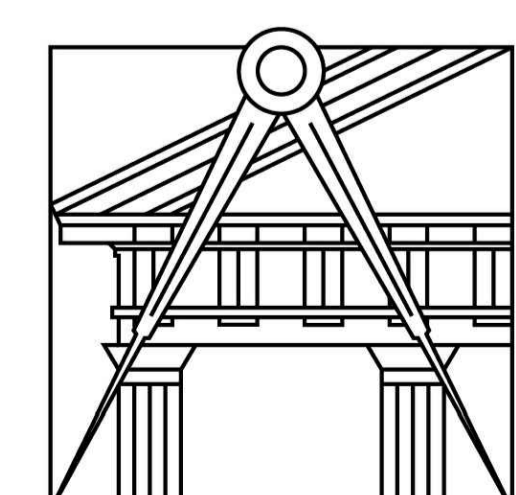

CASA ANTÓNIO CARLOS SIZA VIEIRA

REPRESENTAÇÃO DIGITAL

Docente: Nuno Alão
Discente: Constança Rolo 20221207

PLANTA 1:100

ALÇADO NORTE 1:100

CORTE AA' 1:100

DETALHE JANELA FIXA 1:5

DETALHE REBATENTE 1:5

DETALHE CORTE COBERTURA 1:2

DETALHE LAREIRA 1:20

FACULDADE DE ARQUITETURA
UNIVERSIDADE DE LISBOA