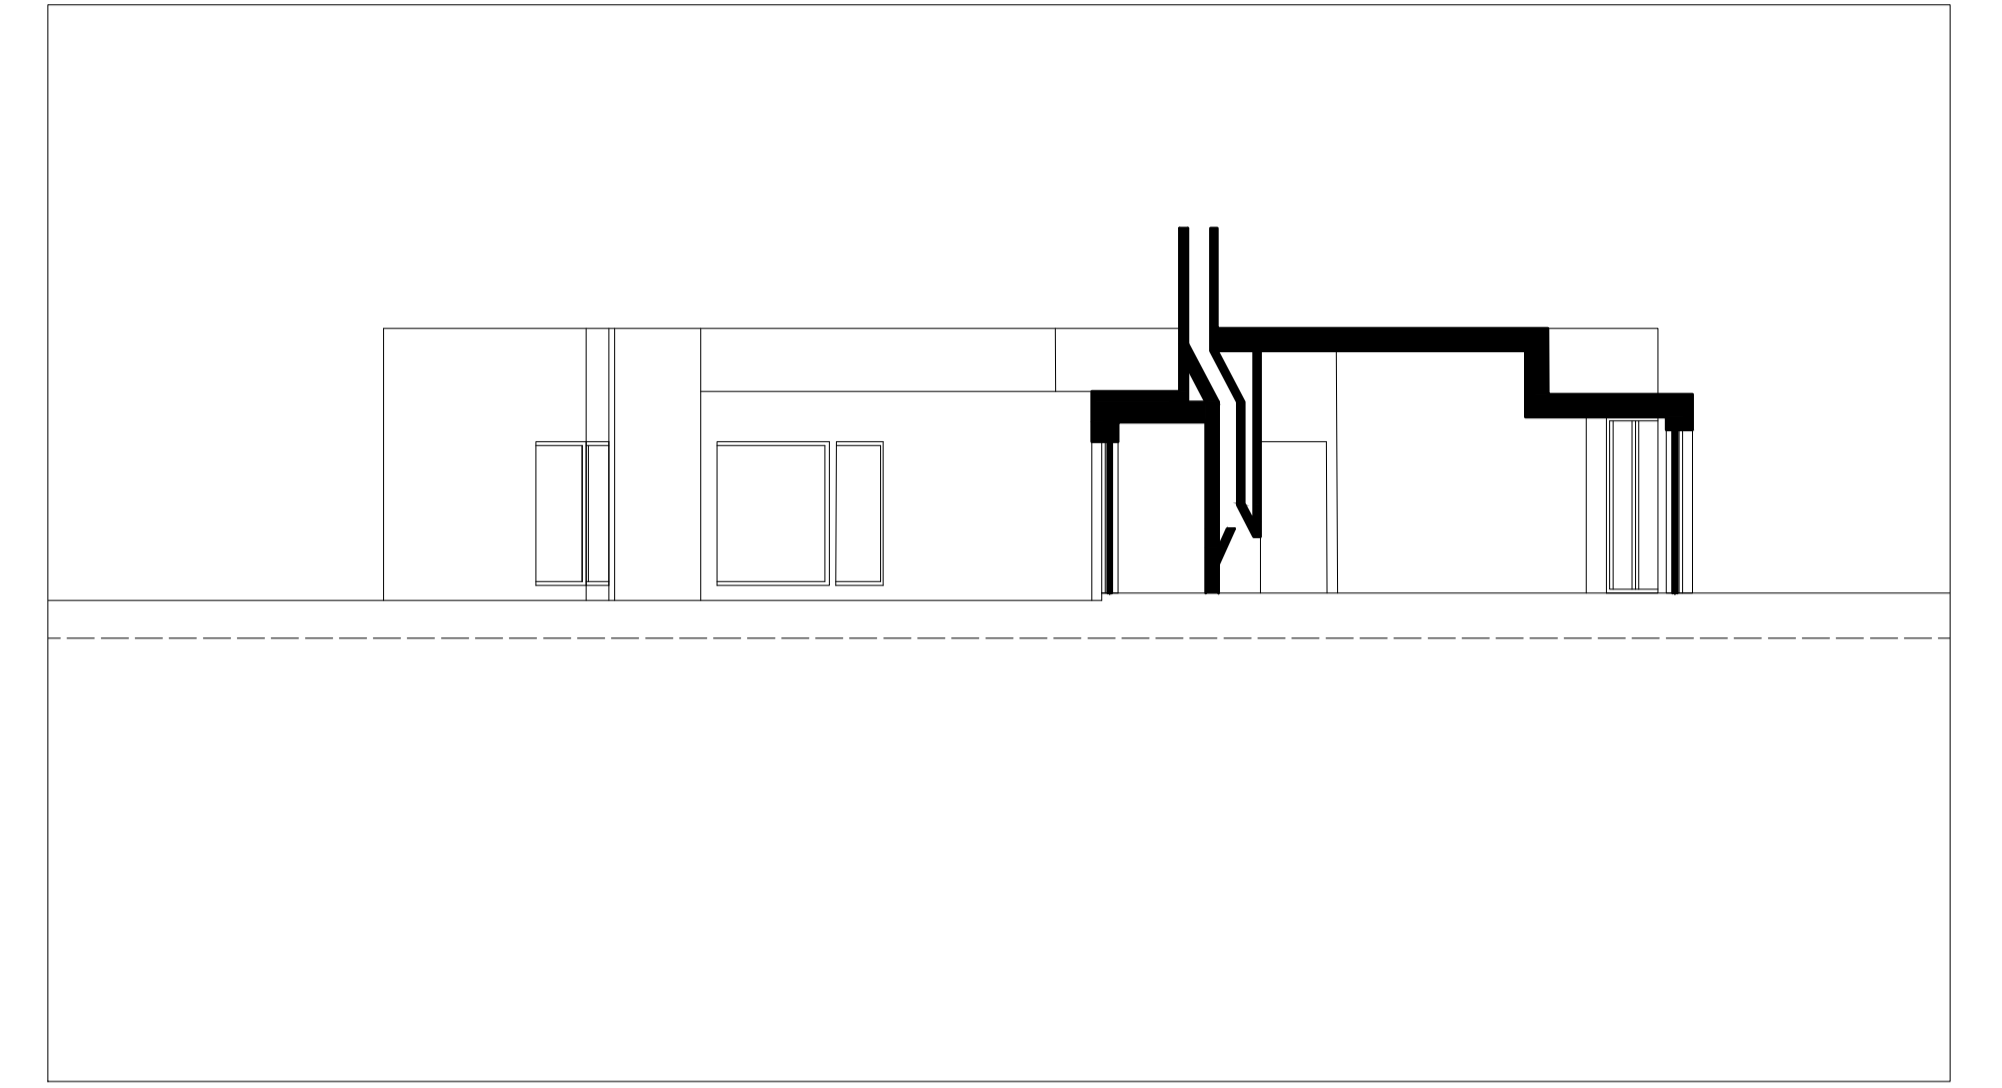

CASA ANTÓNIO CARLOS SIZA VIEIRA

REPRESENTAÇÃO DIGITAL

Docente: Nuno Alão
Discente: Constança Rolo 20221207

PLANTA 1:100

ALÇADO NORTE 1:100

CORTE AA' 1:100

DETALHE JANELA FIXA 1:5

DETALHE REBATENTE 1:5

DETALHE CORTE COBERTURA 1:2

DETALHE LAREIRA 1:20

FACULDADE DE ARQUITETURA
UNIVERSIDADE DE LISBOA