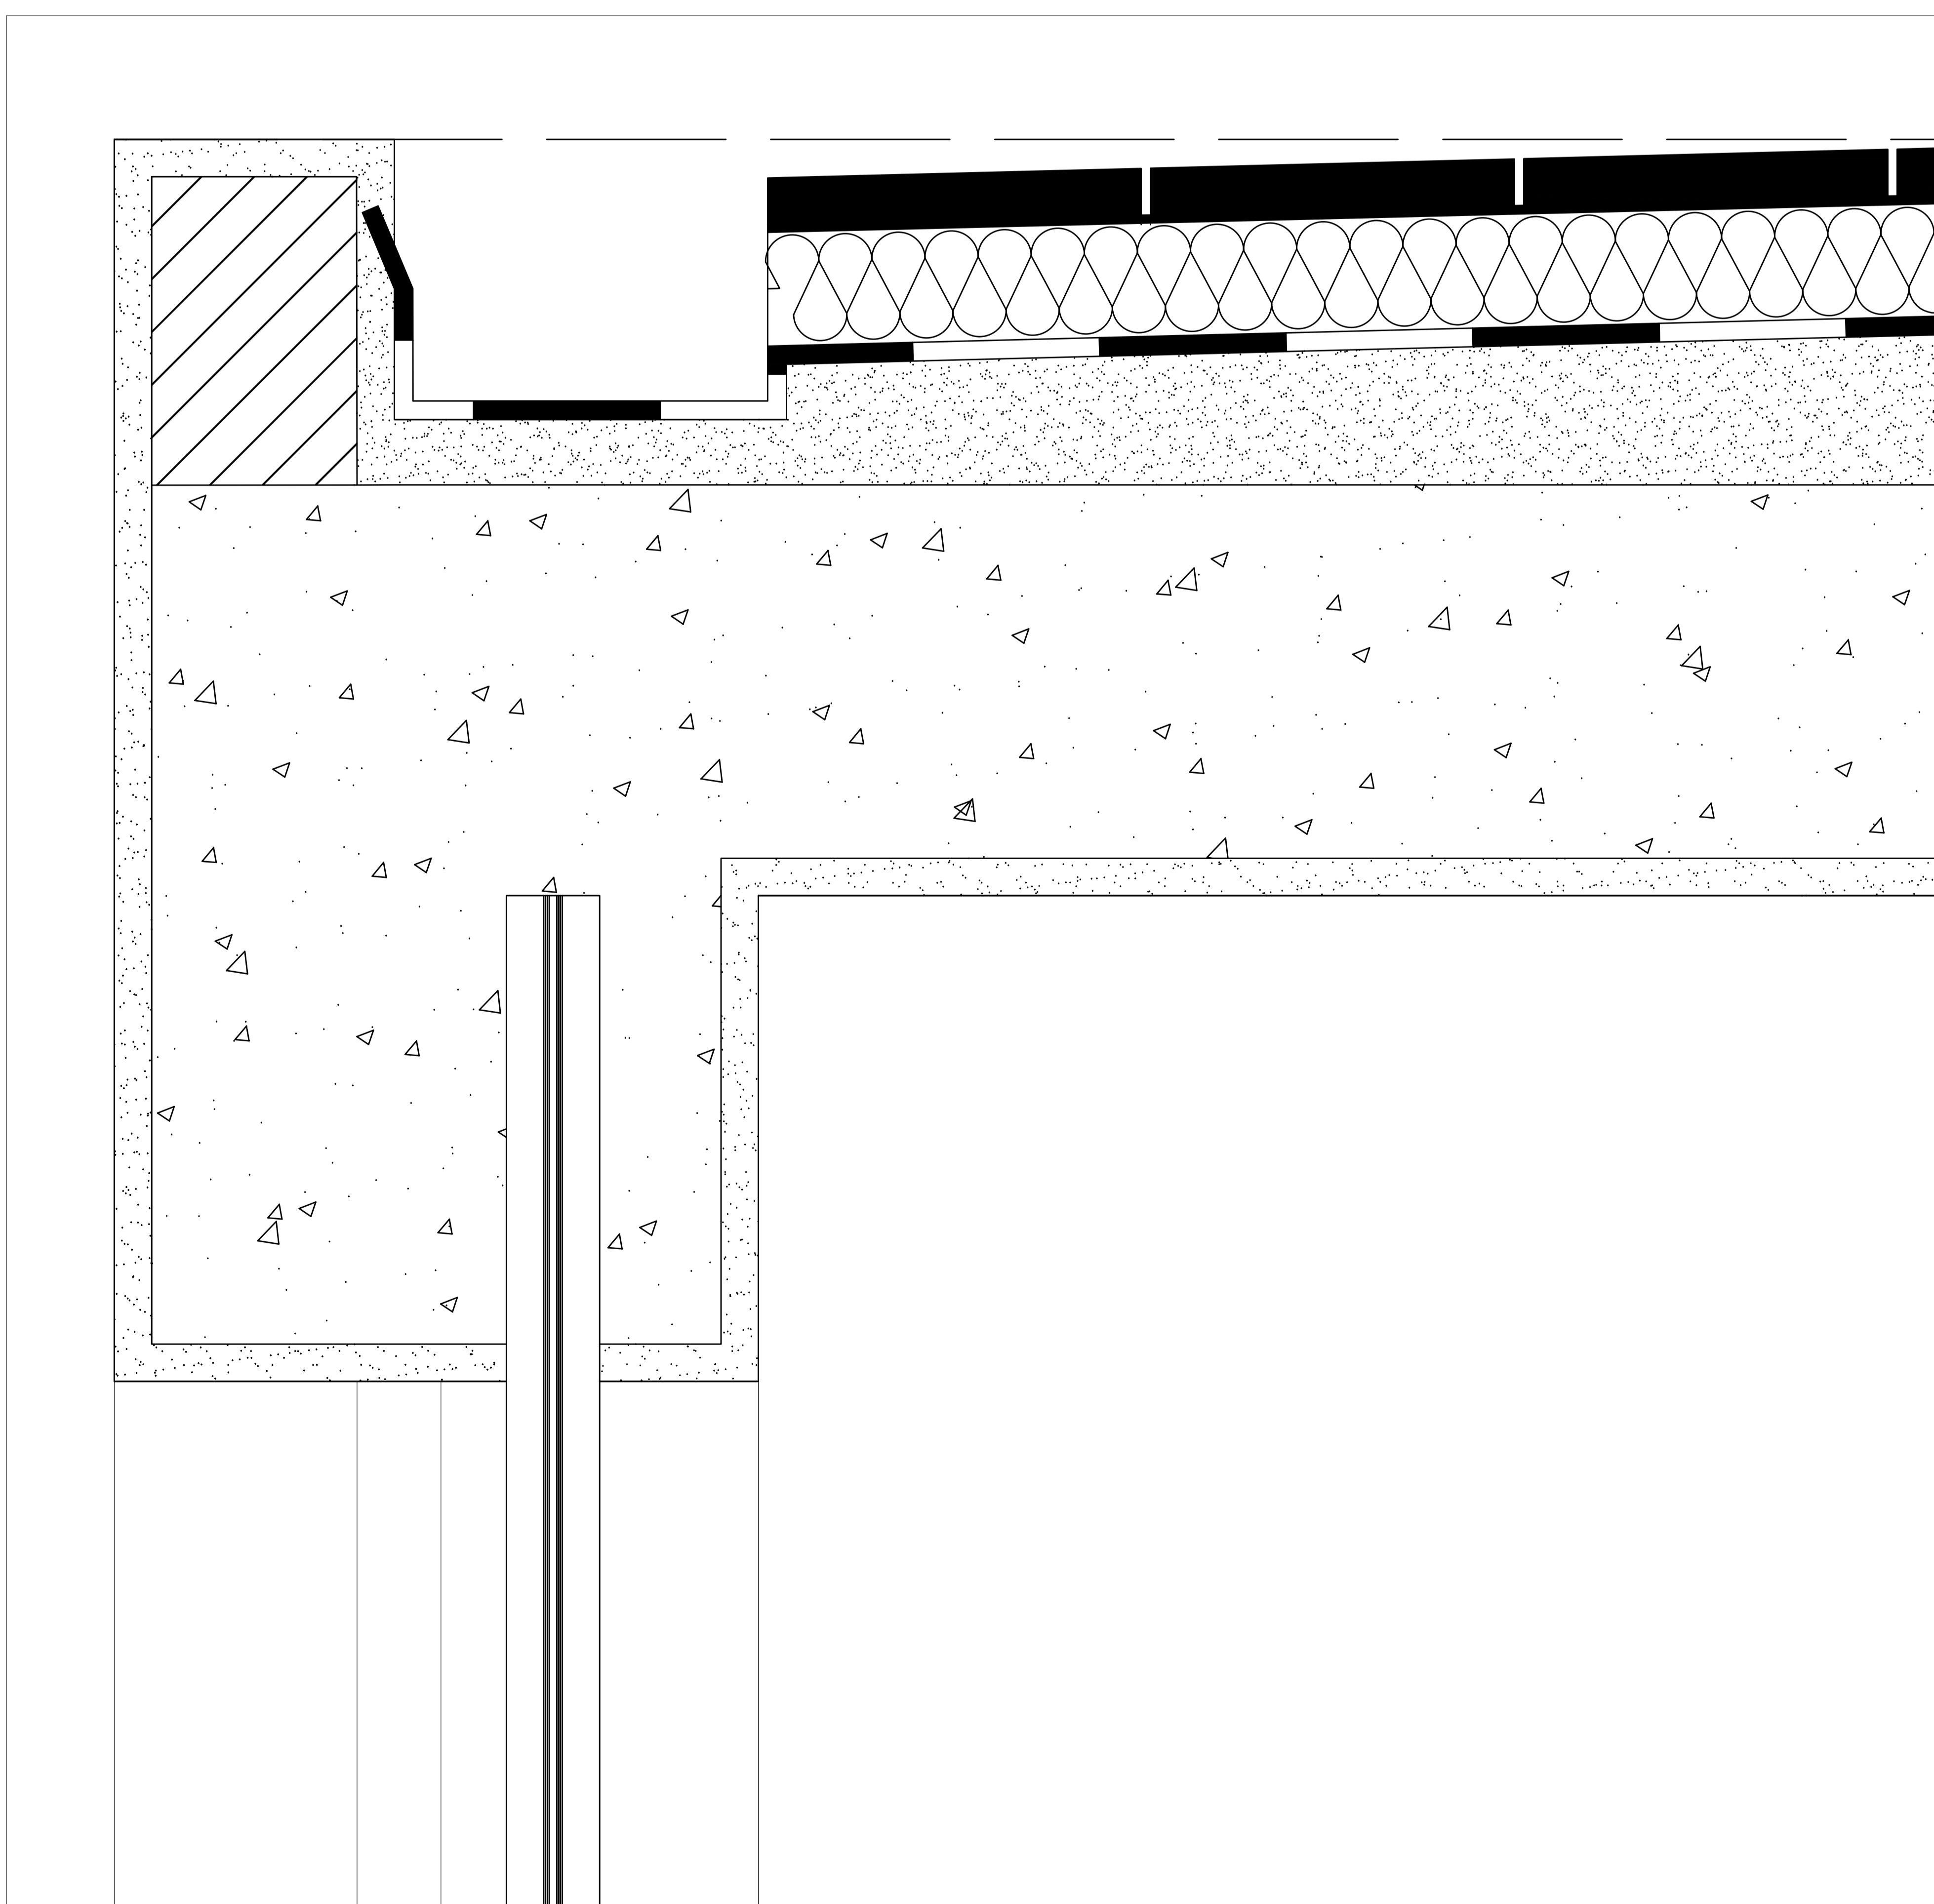

CASA ANTÓNIO CARLOS SIZA VIEIRA

REPRESENTAÇÃO DIGITAL

Docente: Nuno Alão
Discente: Constança Rolo 20221207

PLANTA 1:100

ALÇADO NORTE 1:100

CORTE AA' 1:100

DETALHE JANELA FIXA 1:5

DETALHE REBATENTE 1:5

DETALHE CORTE COBERTURA 1:2

DETALHE LAREIRA 1:20

FACULDADE DE ARQUITETURA
UNIVERSIDADE DE LISBOA