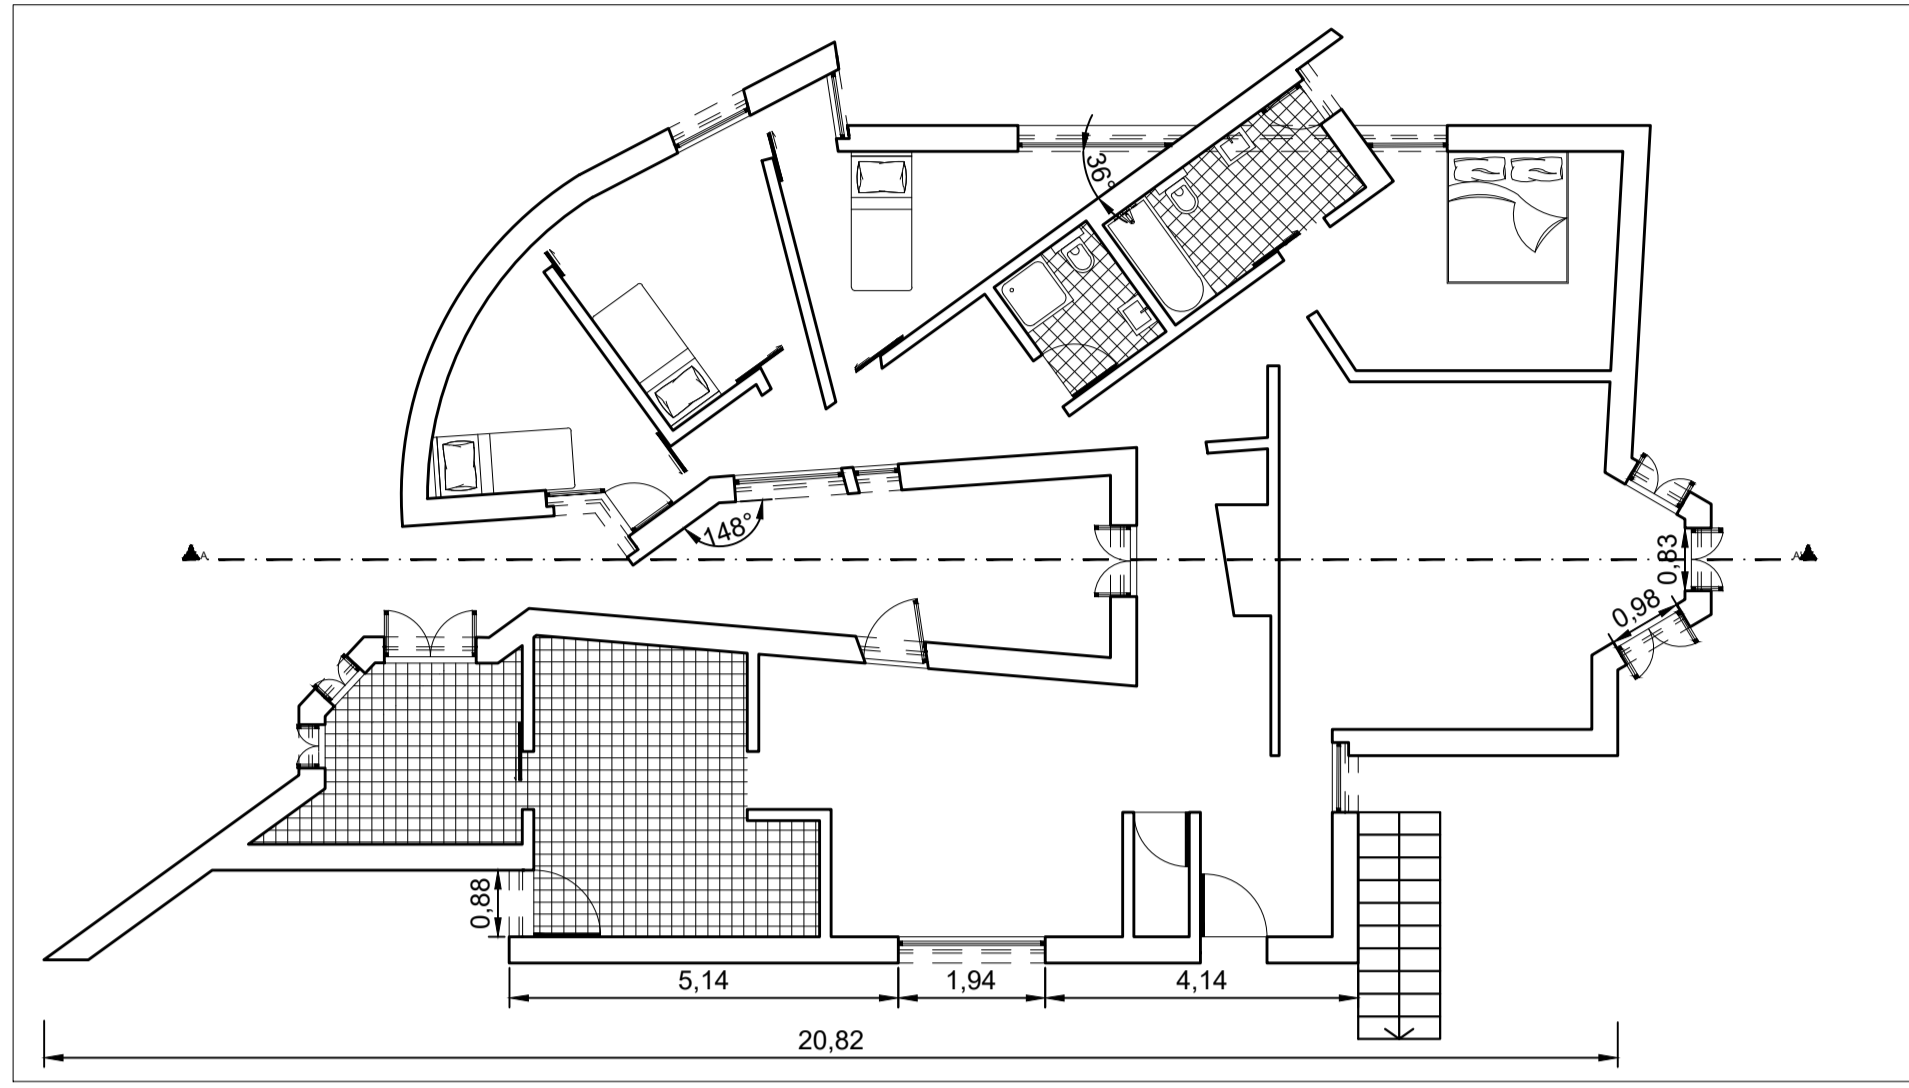

CASA ANTÓNIO CARLOS SIZA VIEIRA

REPRESENTAÇÃO DIGITAL

Docente: Nuno Alão
Discente: Constança Rolo 20221207

PLANTA 1:100

ALÇADO NORTE 1:100

CORTE AA' 1:100

DETALHE JANELA FIXA 1:5

DETALHE REBATENTE 1:5

DETALHE CORTE COBERTURA 1:2

DETALHE LAREIRA 1:20

FACULDADE DE ARQUITETURA
UNIVERSIDADE DE LISBOA