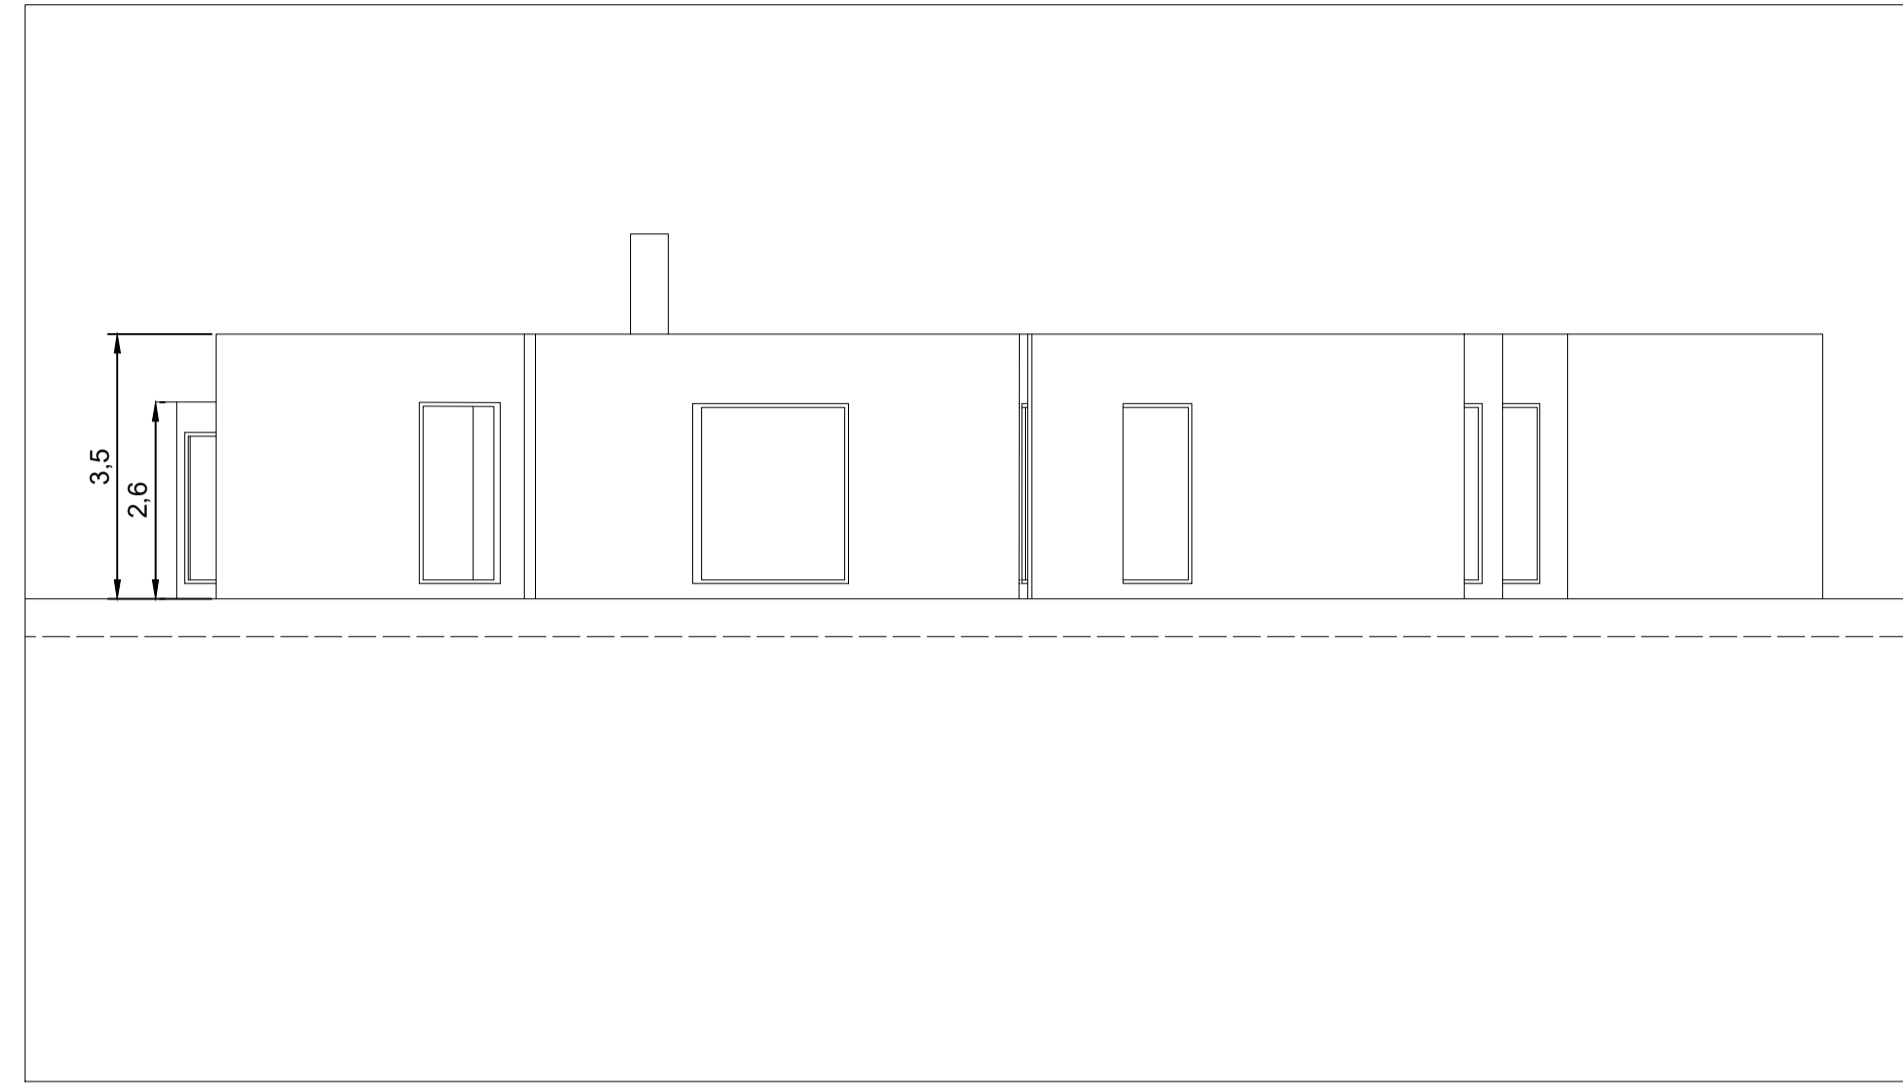

CASA ANTÓNIO CARLOS SIZA VIEIRA

REPRESENTAÇÃO DIGITAL

Docente: Nuno Alão
Discente: Constança Rolo 20221207

PLANTA 1:100

ALÇADO NORTE 1:100

CORTE AA' 1:100

DETALHE JANELA FIXA 1:5

DETALHE REBATENTE 1:5

DETALHE CORTE COBERTURA 1:2

DETALHE LAREIRA 1:20

FACULDADE DE ARQUITETURA
UNIVERSIDADE DE LISBOA